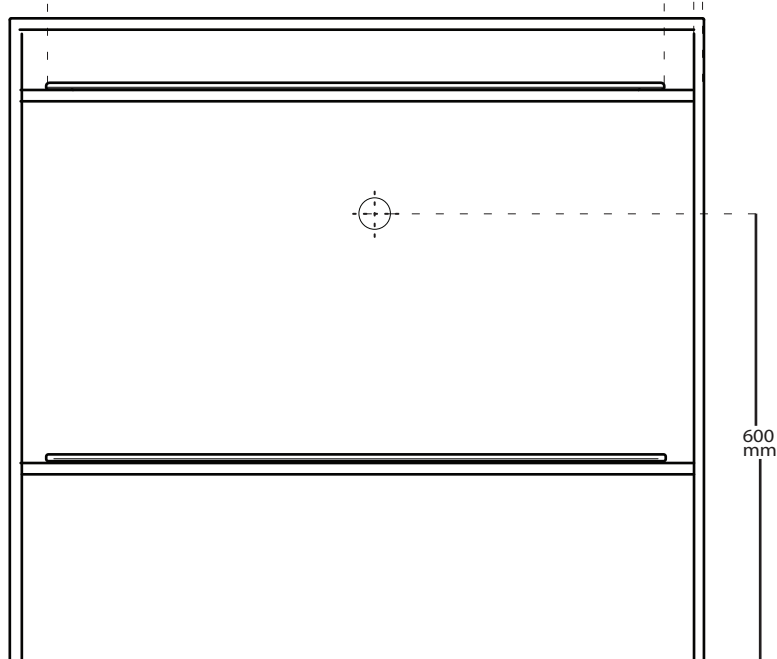

Art. 2071

INFO

STRUTTURA SOTTOLAVABO
Underbasin structure

PESO **Kg 8**
Weight

REVISIONE
Silvano Mariano

DATA
16/03/18

COLORI

- NERO OPACO**
Matt black cod. **2071NE**
- ORO CHIARO**
Light gold cod. **2071OR**
- RAME**
Copper cod. **2071RA**

910mm

810mm 30mm

460mm

ATTENZIONE:
Galassia Spa persegue la filosofia di migliorare i prodotti aggiungendo nuovi materiali, innovazioni progettuali e tecnologie produttive. L'azienda si riserva di cambiare schede tecniche e caratteristiche di funzionamento degli articoli in ogni momento e senza necessità di preavviso. I pesi possono subire variazioni del 20%.