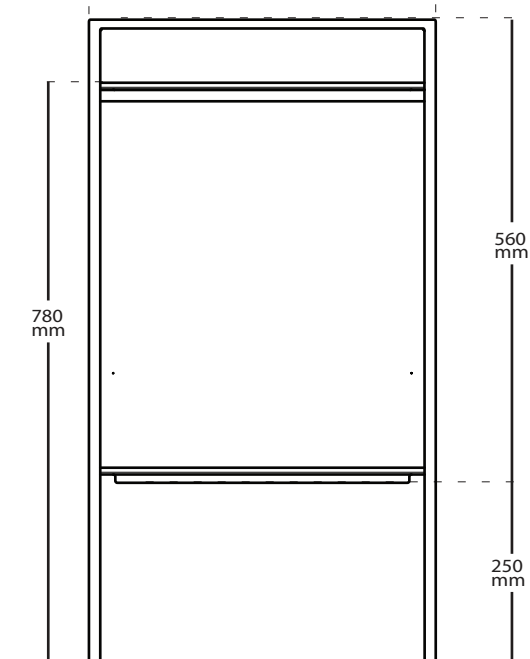

Art. 2071

INFO

STRUTTURA SOTTOLAVABO
Underbasin structure

PESO **Kg 8**
Weight

REVISIONE
Silvano Mariano

DATA
16/03/18

COLORI

- NERO OPACO**
Matt black cod. **2071NE**
- ORO CHIARO**
Light gold cod. **2071OR**
- RAME**
Copper cod. **2071RA**

ACCESSORI

- | | |
|--|--|
| <p>MENSOLA IN CERAMICA CON FORO SX-DX
Ceramic shelf with SX-DX hole (reversible)</p> <ul style="list-style-type: none"> cod. 2051 cod. 2051MT cod. 2051NEMT cod. 2051SA cod. 2051ON | <p>MENSOLA IN CERAMICA SENZA FORO
Ceramic shelf with no hole</p> <ul style="list-style-type: none"> cod. 2057 cod. 2057MT cod. 2057NEMT cod. 2057SA cod. 2057ON |
|--|--|

910mm

810mm 30mm

460mm

ATTENZIONE:
Galassia Spa persegue la filosofia di migliorare i prodotti aggiungendo nuovi materiali, innovazioni progettuali e tecnologie produttive. L'azienda si riserva di cambiare schede tecniche e caratteristiche di funzionamento degli articoli in ogni momento e senza necessità di preavviso. I pesi possono subire variazioni del 20%.