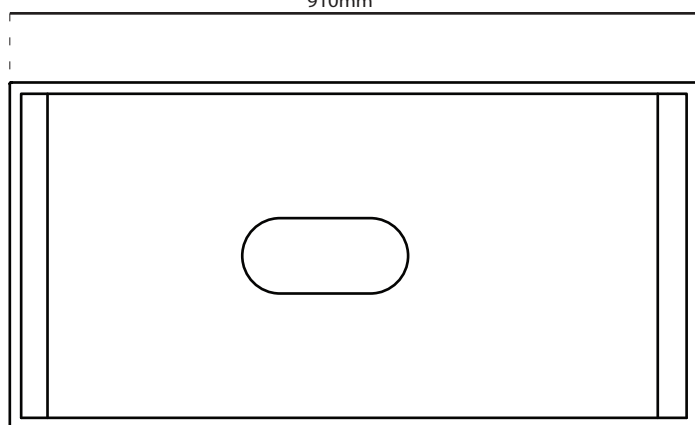

Art. 2071

INFO

STRUTTURA SOTTOLAVABO
Underbasin structure

PESO **Kg 8**
Weight

REVISIONE
Silvano Mariano

DATA
16/03/18

COLORI

- NERO OPACO**
Matt black cod. **2071NE**
- ORO CHIARO**
Light gold cod. **2071OR**
- RAME**
Copper cod. **2071RA**

910mm

810mm 30mm

460mm

ATTENZIONE:
Galassia Spa persegue la filosofia di migliorare i prodotti aggiungendo nuovi materiali, innovazioni progettuali e tecnologie produttive. L'azienda si riserva di cambiare schede tecniche e caratteristiche di funzionamento degli articoli in ogni momento e senza necessità di preavviso. I pesi possono subire variazioni del 20%.